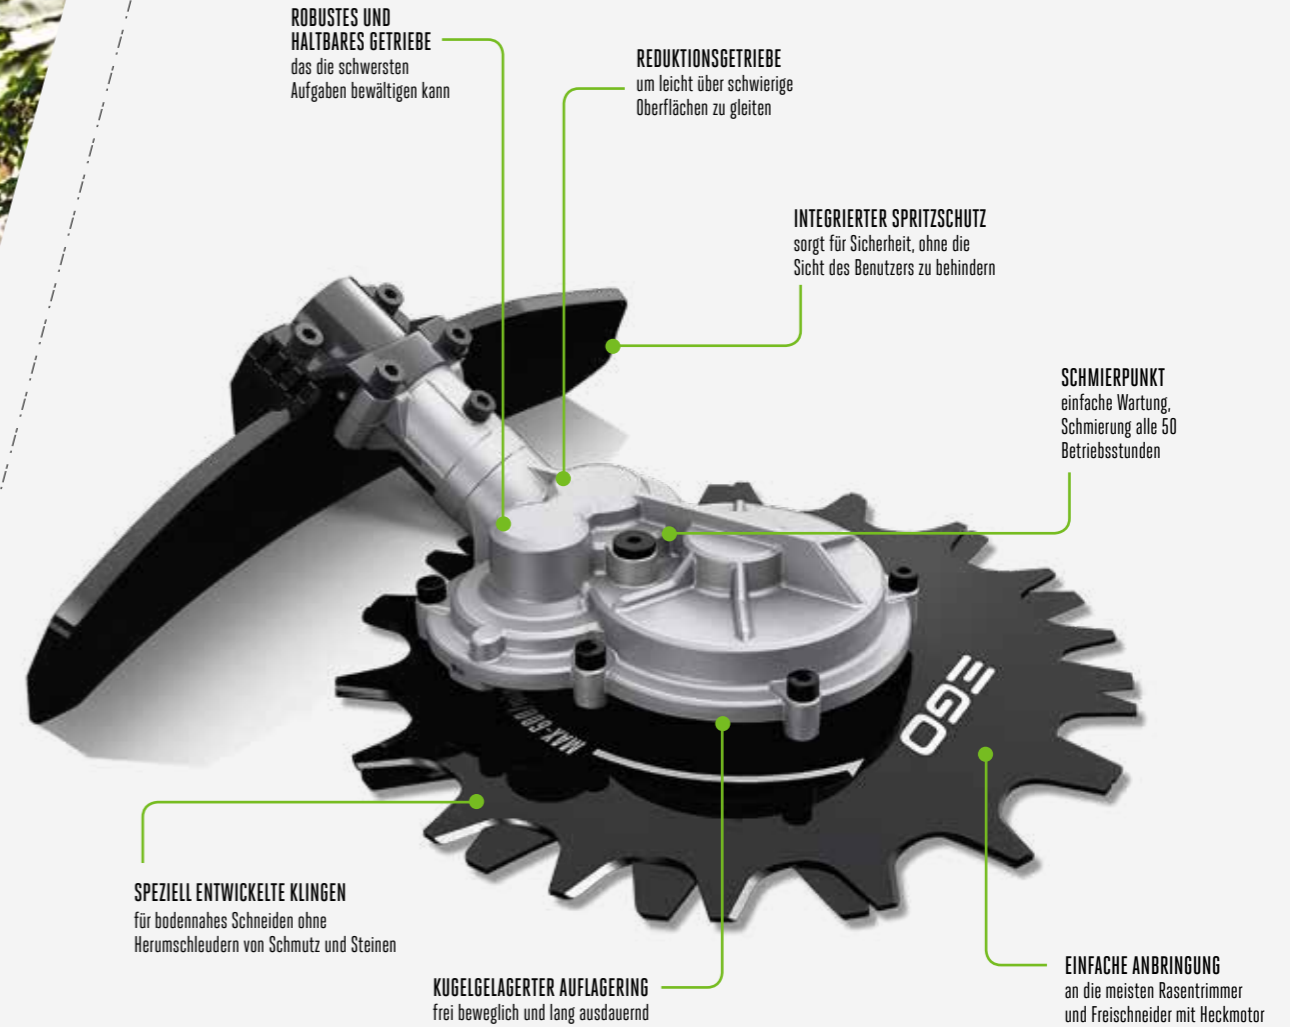

DIE NEUE ART ZU TRIMMEN.

Der EGO Professional-X Rotocut Aufsatz schneidet auf Beton, Wegen und an Kanten mit Leichtigkeit Gras, Unkraut und Moos. Zwei gegenläufige Messer verhindern das Herumschleudern von Steinen, Gras sowie Schmutz und verlängern die Laufzeit gegenüber dem Trimmerfaden. Damit ist das Werkzeug ideal zur Benutzung in bebauten Gebieten, wo das Risiko von Beschädigungen und Verletzungen besonders hoch ist. Mit dem flachen Getriebe kann es auch in schwer zugänglichen Bereichen eingesetzt werden.

Der unterliegende Auflagering ist kugellagert, was die Lebensdauer des Werkzeugs verlängert und potentielle Beschädigungen des Untergrunds reduziert. Die Bauform der Klängen sorgt für einen sauberen und effizienten Schnitt und gleichzeitig für eine lange Lebensdauer.

Rotocut kann mit allen Werkzeugen mit Heckmotor oder mit dem EGO Multitool mit dem Rasentrimmer-Aufsatz verwendet werden und sorgt damit für zusätzliche Präzision und Leistung.

RTX2300 PROFESSIONAL-X ROTOCUT

Durch das flache Design und den einfachen Befestigungsvorgang kann Rotocut mit den meisten heckmotorbetriebenen Freischneidern und Rasentrimmern auf dem Markt verwendet werden.

	RTX2300
SCHNITTBREITE	23 cm
LAUFZEIT*	2,5 Ah bis zu 25 min 5,0 Ah bis zu 52 min 7,5 Ah bis zu 80 min 10,0 Ah bis zu 105 min BAX1500 Ah bis zu 325 min
DREHRICHTUNG	Zwei gegenläufige Klängen
KLINGENART	Hochfeste Stahllegierung
GEWICHT	1,9 kg
VIBRATION (M/S²)	1,1/1,5
LÄRMPEGEL LpA/LwA	79,3 dB (A) 93 dB (A)
SCHNITTSCHWINDIGKEIT	450 U/min
KOMPATIBLE EGO WERKZEUGE	STX3800 / BCX3800 / ST1530E / BC3800E / STA1500 / BCA1200
GARANTIE FÜR PRIVATANWENDER	5 Jahre
GARANTIE FÜR GEWERBLICHE ANWENDER	3 Jahre

*Laufzeit kann variieren und ist abhängig von Akkukapazität, Ladezustand, Grasbeschaffenheit und Nutzungsgewohnheit.