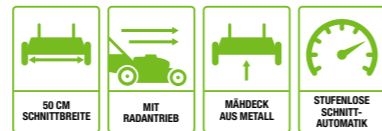

Beinhaltet Mulch-Stopfen

ALS KIT VERFÜGBAR