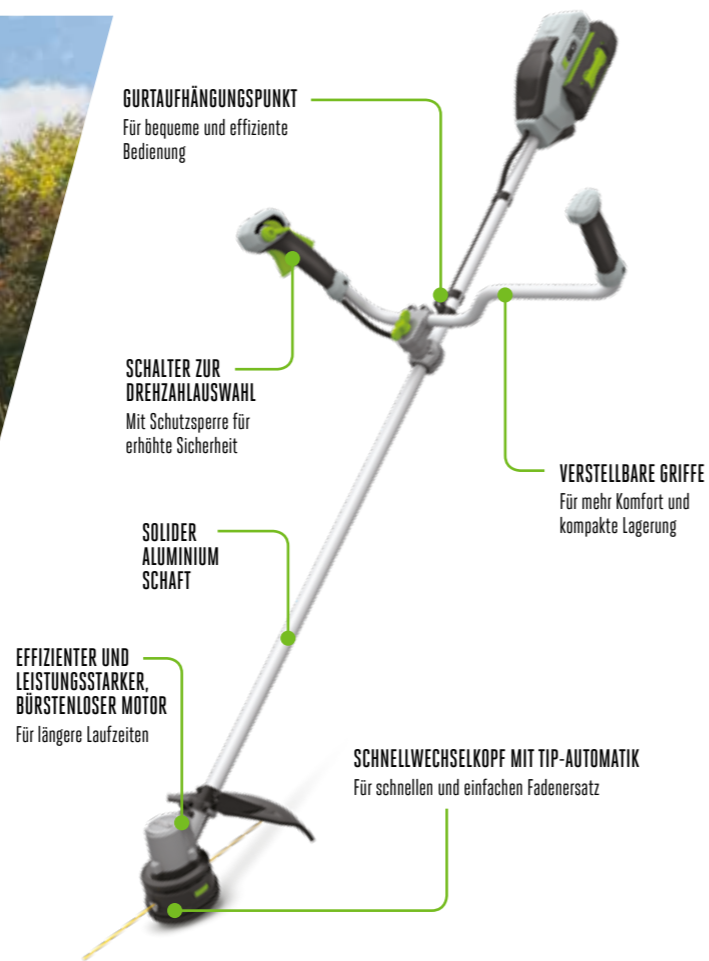

BC1500E-F
38 cm RASENTRIMMER

Stufenlose Drehzahlregelung, großer 38-cm-Schnittkreis mit Tip-Automatik-Fadenverlängerung und einfachem Fadenersatz.

Enthält doppelten Schultergurt AP1500D

	BC1500E-F
SCHNITTBREITE	38 cm
GESAMTLÄNGE	186 cm
LAUFZEIT*	2,5 Ah bis zu 30 min 5,0 Ah bis zu 60 min 7,5 Ah bis zu 90 min 10,0 Ah bis zu 120 min
DREHZAHLEGEUNG	Stufenlos
LIEFERBARER FADENDURCHMESSER	2,4 mm
FADENZUFUHR	Schnellwechselkopf mit Tip-Automatik
DREHRICHTUNG	Im Uhrzeigersinn
GEWICHT OHNE AKKU	3,4 kg
VIBRATION (M/S²)	4,3/2,9
MOTORART	Bürstenlos
GERÄUSCHENTWICKLUNG LpA / LwA	70 dB (A) 86 dB (A)
GARANTIE FÜR PRIVATANWENDER	5 Jahre
GARANTIE FÜR GEWERBLICHE ANWENDER	1 Jahr

BC3800E
30 / 38 cm FREISCHNEIDER

Das dreiflügelige Dickichtmesser und der bürstenlose Motor befreien wirklich jeden Untergrund vom Dickicht. Kann als Rasentrimmer oder Freischneider genutzt werden.

Enthält doppelten Schultergurt AP1500D

	BC3800E
SCHNITTBREITE	- Dreiseitiges Schneidmesser - Rasentrimmerkopf
GESAMTLÄNGE	186 cm
LAUFZEIT*	2,5 Ah bis zu 20 min 5,0 Ah bis zu 40 min 7,5 Ah bis zu 65 min 10,0 Ah bis zu 80 min
SCHNEIDMESSERMATERIAL	Wendbares, dreiflügeliges Dickichtmesser aus Stahl
DREHZAHLEGEUNG	Stufenlos
LIEFERBARER FADENDURCHMESSER	2,4 mm
FADENZUFUHR	Schnellwechselkopf mit Tip-Automatik
DREHRICHTUNG	Gegen den Uhrzeigersinn
GEWICHT OHNE AKKU	- Dreiseitiges Schneidmesser - Rasentrimmerkopf
VIBRATION (M/S²)	- Dreiseitiges Schneidmesser - Rasentrimmerkopf
MOTORART	Bürstenlos
GERÄUSCHENTWICKLUNG LpA / LwA	80 dB (A) 96 dB (A)
GARANTIE FÜR PRIVATANWENDER	5 Jahre
GARANTIE FÜR GEWERBLICHE ANWENDER	2 Jahre

*Laufzeit kann variieren und ist abhängig von eingesetztem Akku, Ladezustand des Akkus, Zustand des Grasses und Geräteführung des Bedieners.