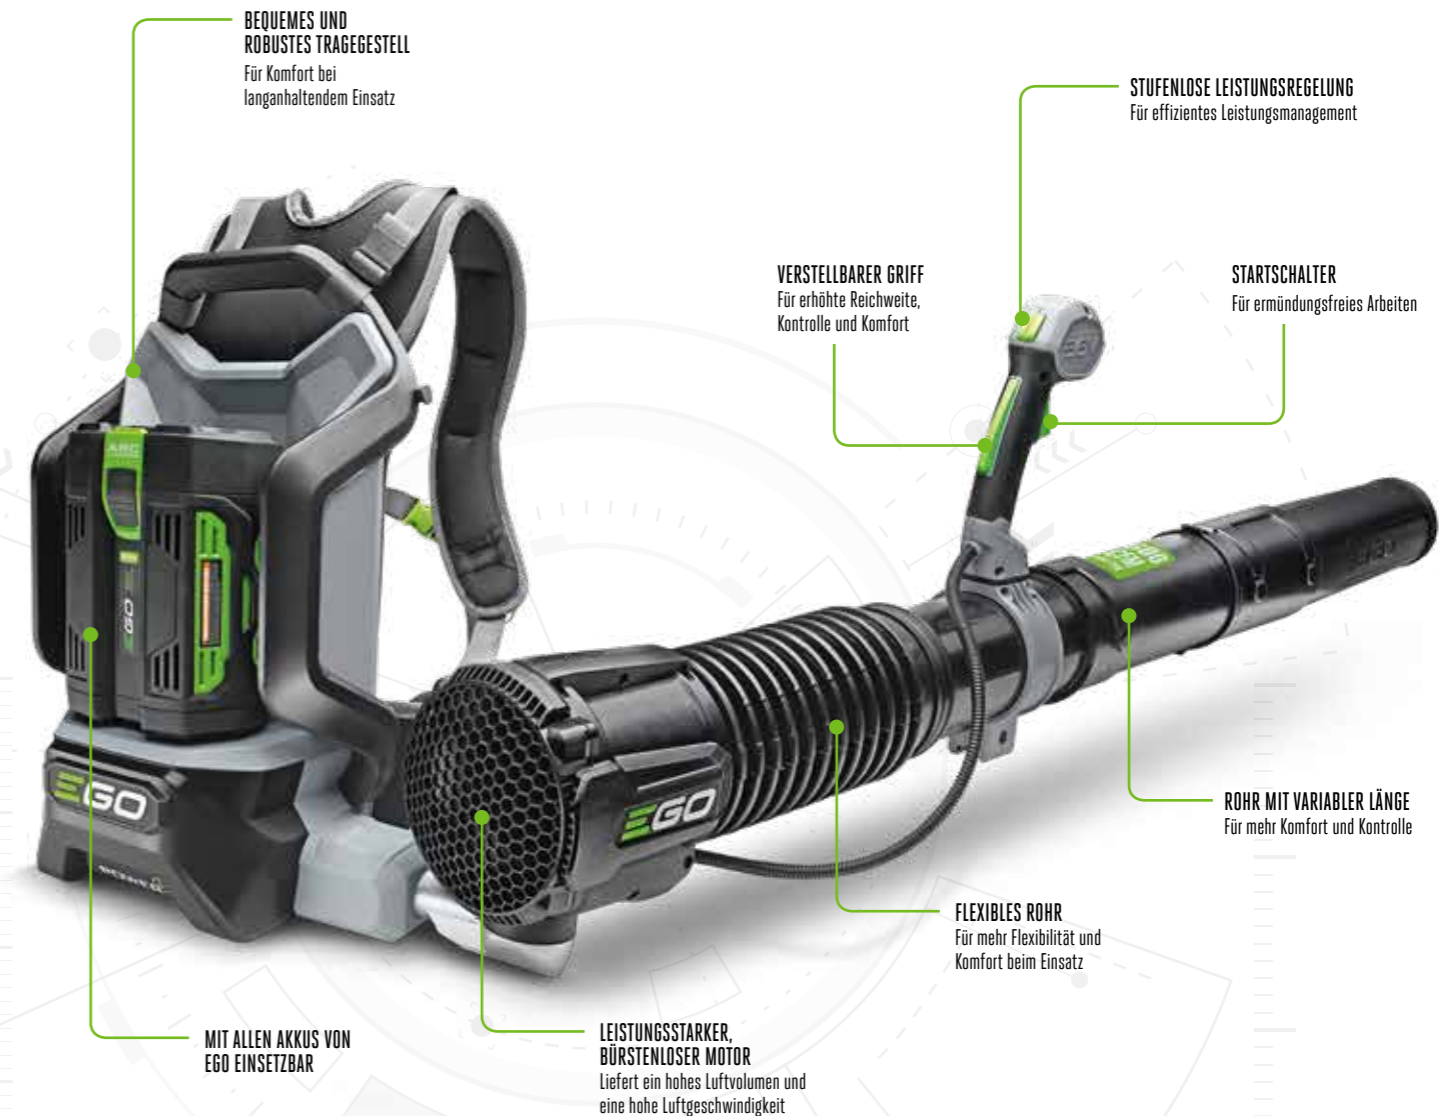

BEQUEMES UND ROBUSTES TRAGEGESTELL
Für Komfort bei langanhaltendem Einsatz

STUFENLOSE LEISTUNGSREGELUNG
Für effizientes Leistungsmanagement

VERSTELLBARER GRIFF
Für erhöhte Reichweite, Kontrolle und Komfort

STARTSCHALTER
Für ermüdungsfreies Arbeiten

ROHR MIT VARIABLEN LÄNGE
Für mehr Komfort und Kontrolle

FLEXIBLES ROHR
Für mehr Flexibilität und Komfort beim Einsatz

MIT ALLEN AKKUS VON EGO EINSETZBAR

LEISTUNGSSTARKER, BÜRSTENLOSER MOTOR
Liefert ein hohes Luftvolumen und eine hohe Luftgeschwindigkeit

LB6000E LAUBBLÄSER

Die leistungsstarke Konstruktion ist mit allen Funktionen vollgepackt, die Sie benötigen. Gleichzeitig ist sie komfortabel und einfach zu bedienen

ALS KIT VERFÜGBAR

	LB6000E		
	Niedrig	Hoch	Max
LAUFZEIT* (5,0 Ah)	120 min	22 min	15 min
LAUFZEIT* (10,0 Ah)	240 min	44 min	30 min
LUFTMENGE (M³/H)	440	850	1020
LUFTGESCHWINDIGKEIT (KM/H)	80	160	193
DREHZAHLEINSTELLUNG	Stufenlose Drehzahlregelung mit Boost		
STÄRKE (N)	19,2 max.		
MOTORART	Bürstenloser Motor		
GERÄUSCHENTWICKLUNG LpA / LwA	83 dB (A) 97 dB (A)		
VIBRATION (M/S²)	1,5		
GEWICHT OHNE AKKU	5,7 kg		
GARANTIE FÜR PRIVATANWENDER	5 Jahre		
GARANTIE FÜR GEWERBLICHE ANWENDER	2 Jahre		
ALS KIT VERFÜGBAR	LB6002E: Inklusive 5,0-Ah-Akku und Schnellladegerät, LB6000E-K1103: Inklusive 10,0-Ah-Akku und Schnellladegerät		

*Die Laufzeit kann variieren und ist abhängig von eingesetztem Akku, Ladezustand des Akkus und Geräteführung des Bedieners.