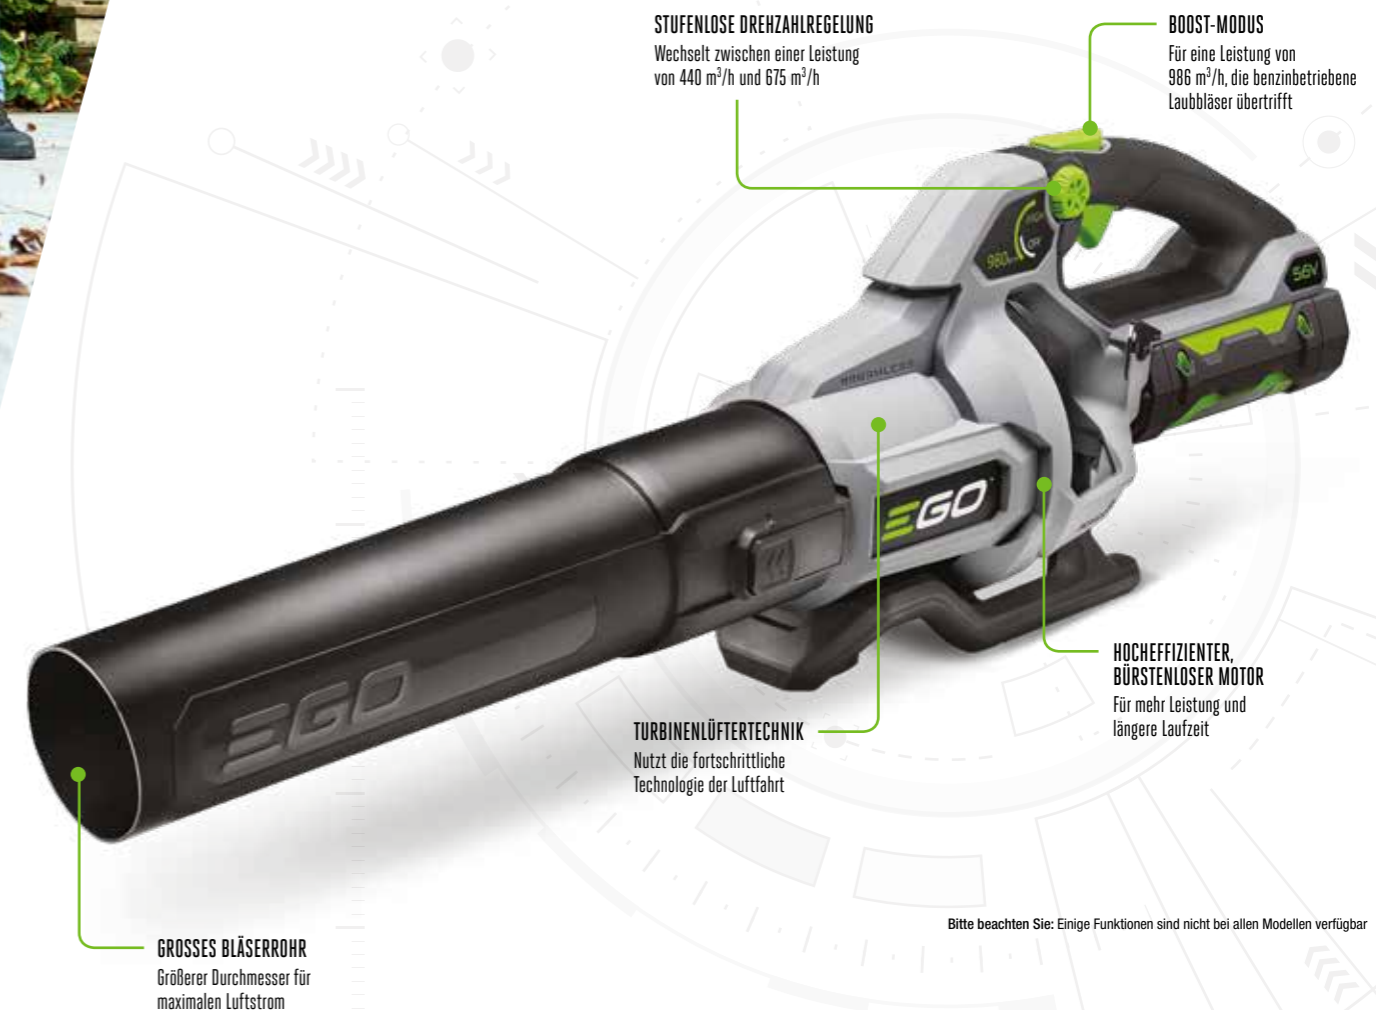

STUFENLOSE DREHZAHLEGEUNG
Wechselt zwischen einer Leistung von 440 m³/h und 675 m³/h

BOOST-MODUS
Für eine Leistung von 986 m³/h, die benzinbetriebene Laubbläser übertrifft

HOCHEFFIZIENTER, BÜRSTENLOSER MOTOR
Für mehr Leistung und längere Laufzeit

TURBINENLÜFTERTECHNIK
Nutzt die fortschrittliche Technologie der Luftfahrt

GROSSES BLÄSERROHR
Größerer Durchmesser für maximalen Luftstrom

Bitte beachten Sie: Einige Funktionen sind nicht bei allen Modellen verfügbar