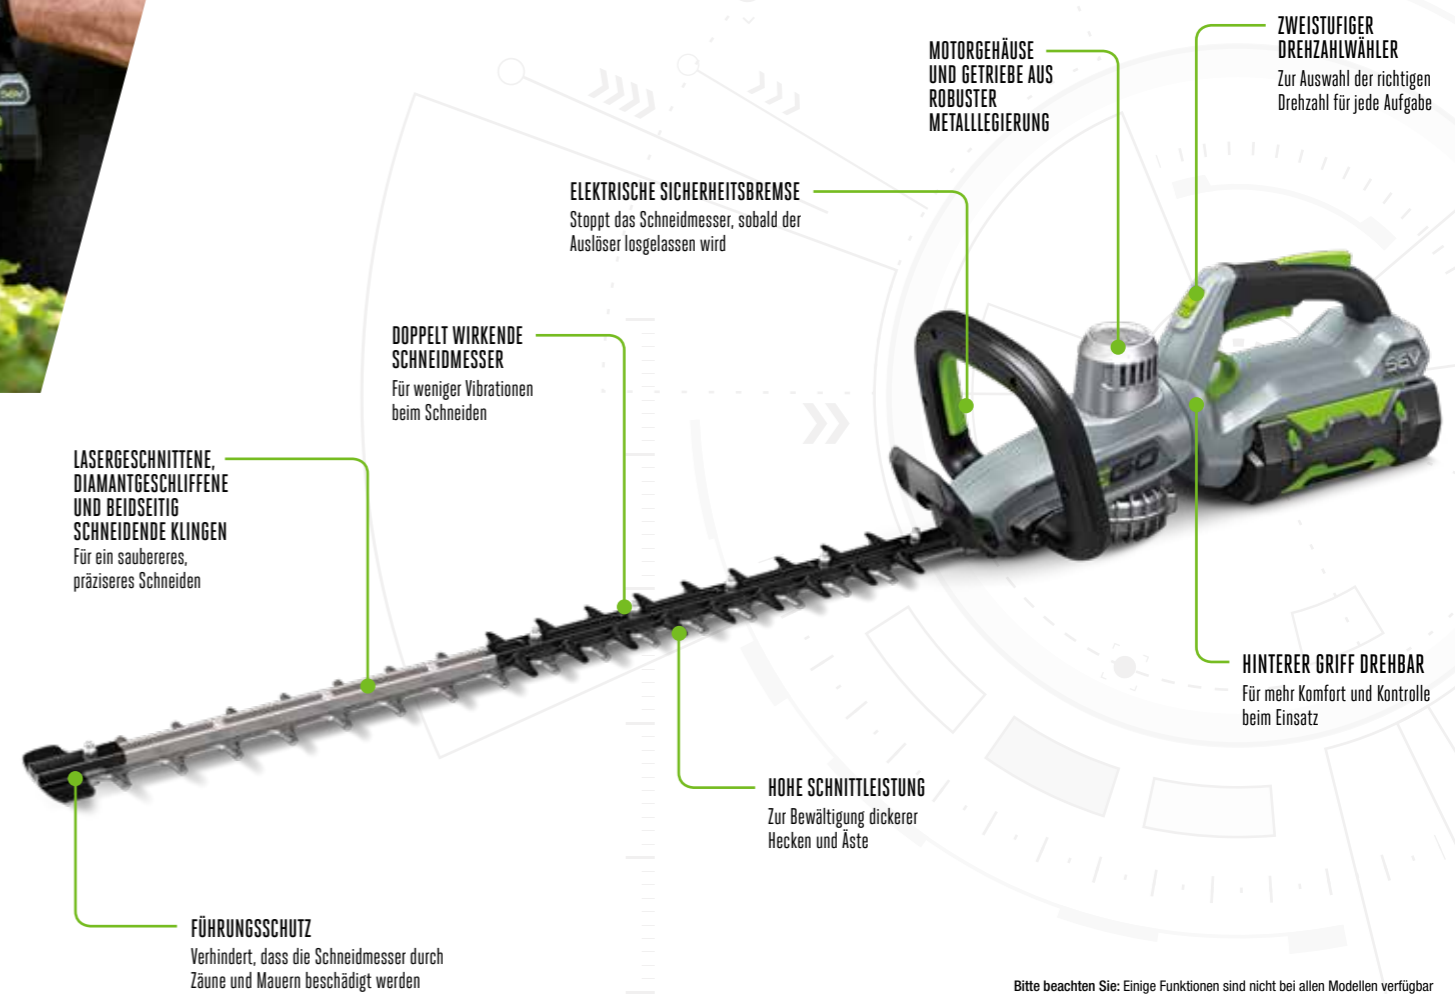

Bitte beachten Sie: Einige Funktionen sind nicht bei allen Modellen verfügbar