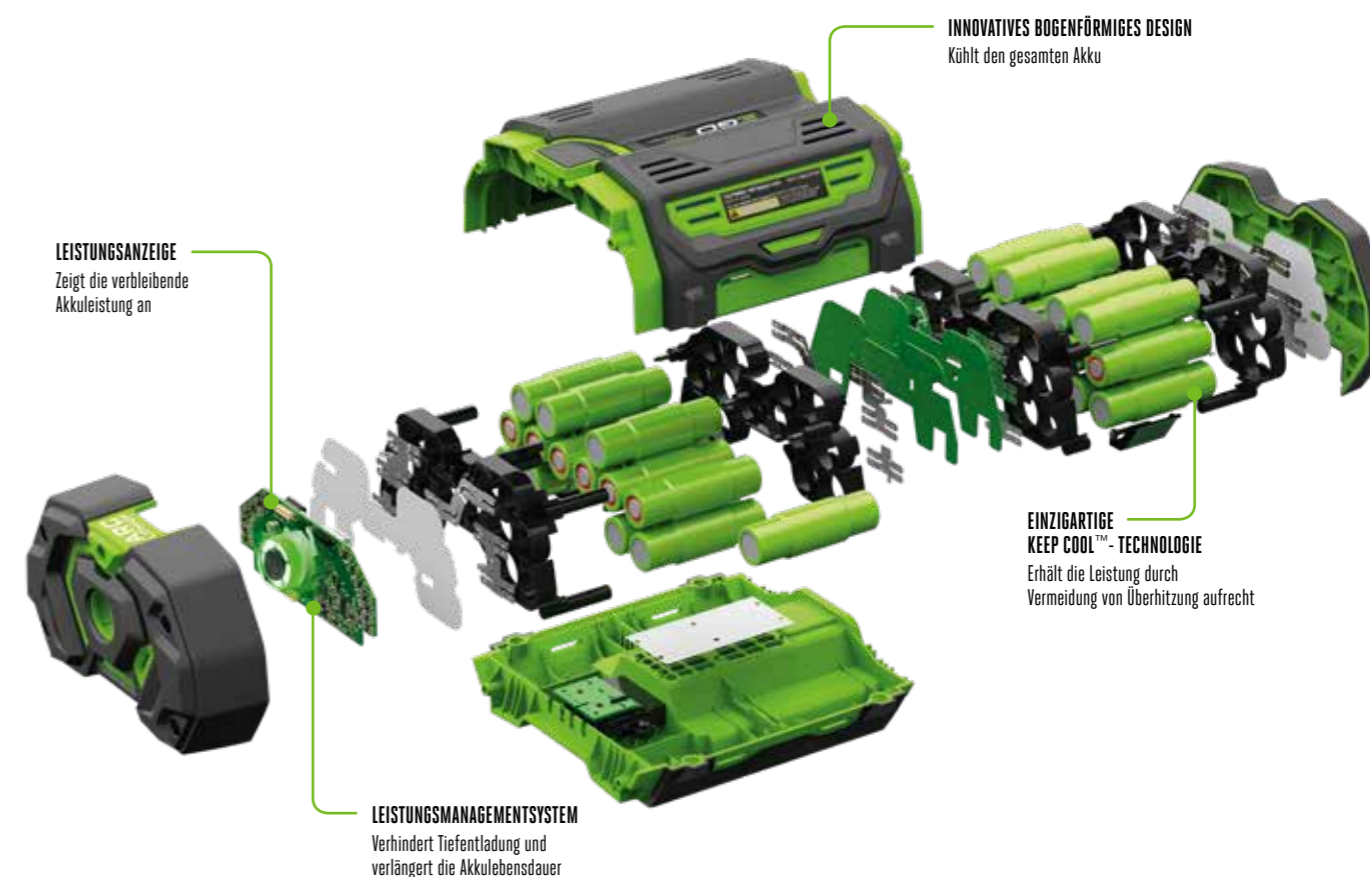

Einzigartiges Arc-Design

Im Gegensatz zu herkömmlichen, quaderförmigen Batterien, bei denen die Zellen zusammengepresst sind, erhöht das Arc-Design (engl. Arc = Bogen) die kühlende Oberfläche und sitzt an der Außenseite des Werkzeugs. Dadurch wird Wärme effektiver abgeleitet, was Überhitzung und Abschaltungen verhindert.