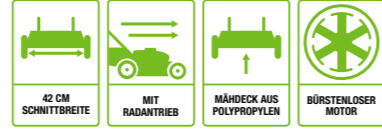

LM1700E-SP
42 cm RASENMÄHER MIT RADANTRIEB