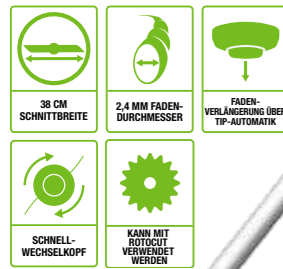

STA1500
RASENTRIMMER-AUFSATZ

Dieses Tool hat verschiedene Funktionen, mit denen Sie Zeit sparen und sicher, schnell und effizient arbeiten können.