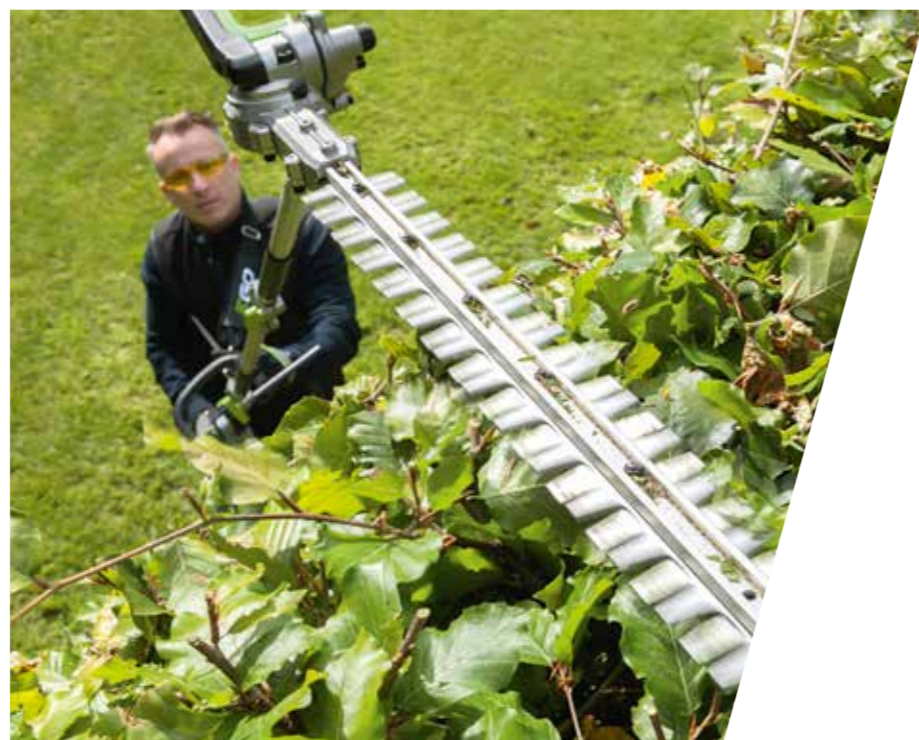

LEISTUNG FÜR NOCH
BESSERE ERGEBNISSE

DAS EGO POWER⁺ MULTIFUNKTIONSWERKZEUG. EIN WERKZEUG, UNENDLICH VIELE MÖGLICHKEITEN

Mit einem einzigen Akku und einer Reihe an Hightech-Aufsätzen, erledigt das EGO Power⁺ Multifunktionswerkzeug mit Leichtigkeit eine Vielzahl von Aufgaben. Egal ob Rasenmähen oder Rasenkanten schneiden, Hecke trimmen, Äste sägen oder Boden bearbeiten – dank des einfachen, sicheren und werkzeugfreien Kupplungsmechanismus lassen sich die Aufsätze schnell und unkompliziert wechseln. Außerdem verfügen Sie mit der Verlängerungsstange über mehr Reichweite und meistern so jede Höhe. In Kombination mit unserem innovativen 56V-Arc-Lithium-Akkusystem erhalten Sie all die Leistung, die Sie benötigen - ganz ohne Mühe sowie Abgase und deutlich leiser als mit herkömmlichen, benzinbetriebenen Geräten.

Verfügbares Zubehör:

- Heckenschere
- Kurze Heckenschere
- Hochentaster
- Rasentrimmer
- Freischneider
- Kantenschneider
- Bodenfräse
- Verlängerungsstange
- Kehrbürste
- Olivenschüttler