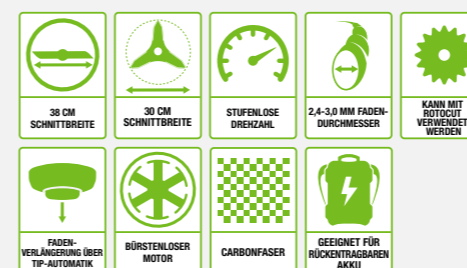

STX3800 PROFESSIONAL-X RASENTRIMMER / FREISCHNEIDER (RUNDGRIFF)

Jetzt mit schnell verstellbarem Rundgriff: Unser Professional-X Rasentrimmer ist so effektiv und leistungsstark wie ein benzingetriebenes Gerät. Zusammen mit dem rückentragbaren Professional-X BAX1500 Akku ergibt das Kraft und Komfort für den ganzen Tag.