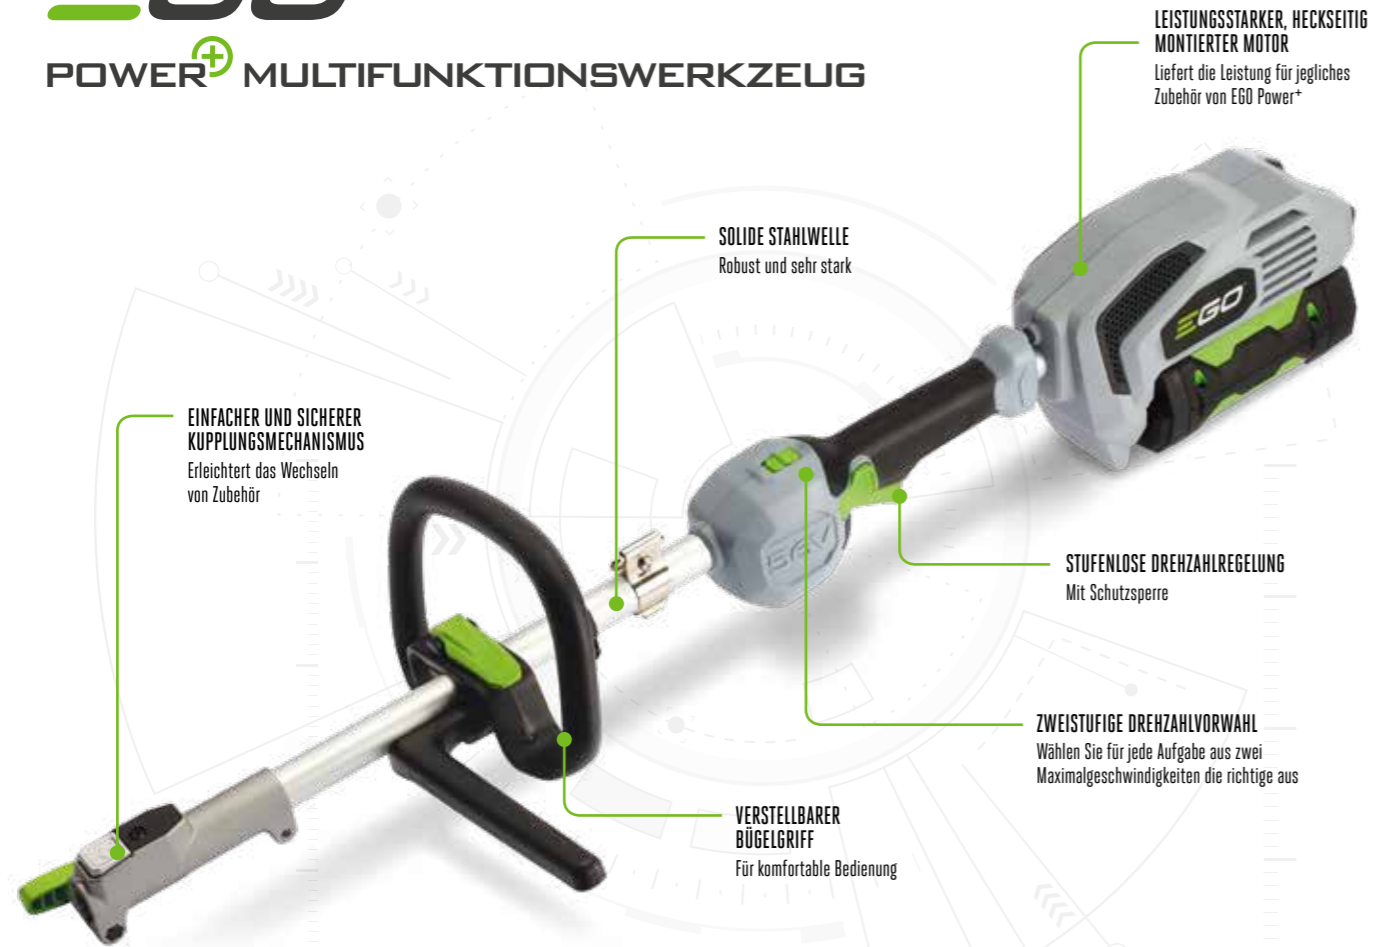

OLIVENSCHÜTTLER

Mit diesem Werkzeug lassen sich reife Oliven mit circa 2000 Hüben pro Sekunde von Ästen schütteln. Er verfügt über 10 austauschbare Stäbe aus Kohlefaser, einem haltbaren und bewährten Getriebe sowie einer integrierter Schmiering für eine einfache Wartung.

RASENTRIMMER

Schneiden Sie das Gras entlang von Zäunen und Wänden mit professioneller Präzision. Mit unserem Schnellwechselkopf wechseln Sie schnell und einfach den Trimmerfaden.

LEISTUNGSSTARKER, HECKSEITIG MONTIERTER MOTOR
Liefert die Leistung für jegliches Zubehör von EGO Power+

SOLIDE STAHLWELLE
Robust und sehr stark

EINFACHER UND SICHERER KUPPLUNGSMEECHANISMUS
Erleichtert das Wechseln von Zubehör

STUFENLOSE DREHZAHLEGEUNG
Mit Schutz Sperre

ZWEISTUFIGE DREHZAHLVORWAHL
Wählen Sie für jede Aufgabe aus zwei Maximalgeschwindigkeiten die richtige aus

VERSTELLBARER BÜGELGRIFF
Für komfortable Bedienung

**PH1400E
MULTIFUNKTIONS-ANTRIEBSEINHEIT**

Mit einem leistungsstarken und lauffähigen, hoch effizienten und bürstenlosen Motor ist das Werkzeug leicht, perfekt ausgewogen und für jede Herausforderung, ob groß oder klein, geeignet.