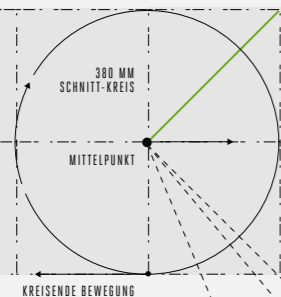

Leicht und doch stark - die robuste Stahlantriebswelle ist in einem Carbonrohr untergebracht. Im Gegensatz zu einem Leichtmetallschaft verbiegt er sich nicht und bleibt über lange Zeit formstabil, wodurch die Vibrationen auf ein Minimum reduziert werden.