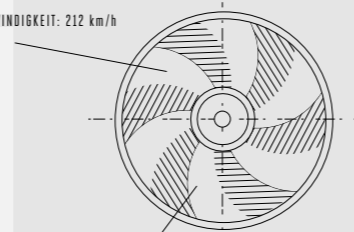

VIBRATION 1,67 m/s²
GERÄUSCHEMISSION LpA 80 dB(A)

1014 m³/h
LUFTMENGE

LUFTGESCHWINDIGKEIT: 212 km/h

STÄRKE: 19,2 N

BESSER ALS BENZINBETRIEBENE LAUBBLÄSER

Der LBX6000 setzt neue Maßstäbe für Laubbläser und ist der leistungsstärkste, auf dem Markt erhältliche handgeführte Laubbläser. Er liefert mehr Ausdauer, mehr Komfort und mehr Leistung als benzinbetriebene Geräte.

Mit der Fähigkeit, im Boost-Modus pro Stunde über 1.014 m³ Luft zu bewegen, haben weder Blätter, noch Konkurrenten eine Chance.